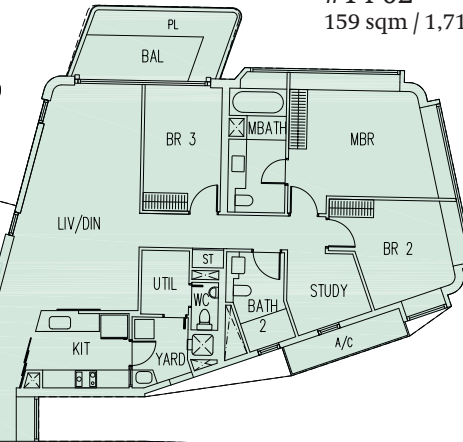

**BLOCK 3  
14TH STOREY PLAN**

LEGEND

TYPE A	1 Bedroom + Study	TYPE D	4 Bedrooms
TYPE B	2 Bedrooms / 2 Bedrooms + Study	TYPE GH	4 Bedrooms Garden House
TYPE C	3 Bedrooms / 3 Bedrooms + Study	TYPE PH	4 Bedrooms Penthouse

**Type C6(S)**

**#14-06**

160 sqm / 1,722 sqft

**Type C4**

**#14-01**

137 sqm / 1,475 sqft

**Type C6(S)**

**#14-02**

159 sqm / 1,711 sqft

**Type C4**

**#14-05**

139 sqm / 1,496 sqft

**Type C5**

**#14-04**

150 sqm / 1,615 sqft

**Type D2**