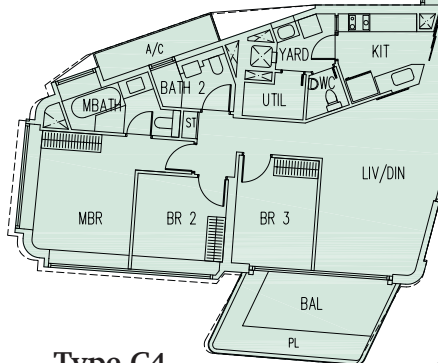

**Type C5**  
#05-06  
150 sqm / 1,615 sqft

**Type C4**  
#05-01  
136 sqm / 1,464 sqft

**Type C5**  
#05-02  
149 sqm / 1,604 sqft

**Type C4**  
#05-05  
135 sqm / 1,453 sqft

**Type C5**  
#05-04  
144 sqm / 1,550 sqft

**Type C6(S)**  
#05-03  
164 sqm / 1,765 sqft

**BLOCK 3  
6TH STOREY PLAN**

LEGEND

TYPE A	1 Bedroom + Study	TYPE D	4 Bedrooms
TYPE B	2 Bedrooms / 2 Bedrooms + Study	TYPE GH	4 Bedrooms Garden House
TYPE C	3 Bedrooms / 3 Bedrooms + Study	TYPE PH	4 Bedrooms Penthouse