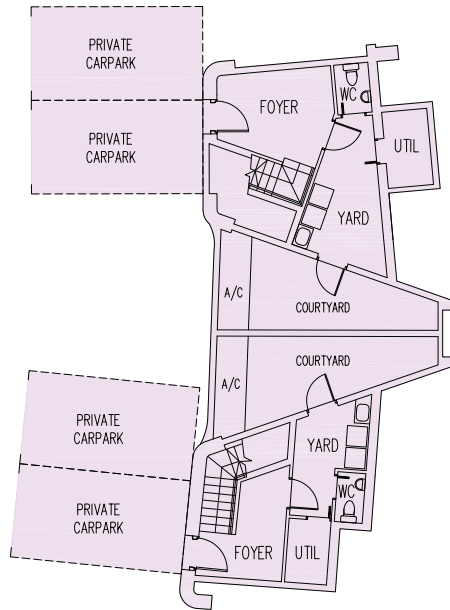

**BLOCK 3  
BASEMENT PLAN**

LEGEND

TYPE A	1 Bedroom + Study	TYPE D	4 Bedrooms
TYPE B	2 Bedrooms / 2 Bedrooms + Study	TYPE GH	4 Bedrooms Garden House
TYPE C	3 Bedrooms / 3 Bedrooms + Study	TYPE PH	4 Bedrooms Penthouse

**Type GH2  
#01-06  
607 sqm / 6,534 sqft**

**Type GH2  
#01-05  
607 sqm / 6,534 sqft**

**Type GH2  
#01-02  
456 sqm / 4,908 sqft**

**Type GH2  
#01-03  
455 sqm / 4,898 sqft**

**BLOCK 3  
1ST STOREY PLAN**