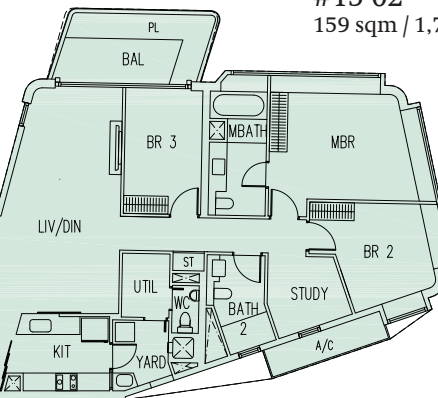

**#14-03**

184 sqm / 1,981 sqft

**BLOCK 3  
15TH STOREY PLAN**

LEGEND

TYPE A	1 Bedroom + Study	TYPE D	4 Bedrooms
TYPE B	2 Bedrooms / 2 Bedrooms + Study	TYPE GH	4 Bedrooms Garden House
TYPE C	3 Bedrooms / 3 Bedrooms + Study	TYPE PH	4 Bedrooms Penthouse

**Type C6(S)**  
**#15-06**  
160 sqm / 1,722 sqft

**Type C4**  
**#15-01**  
137 sqm / 1,475 sqft

**Type C6(S)**  
**#15-02**  
159 sqm / 1,711 sqft

**Type C4**  
**#15-05**  
139 sqm / 1,496 sqft

**Type C5**  
**#15-04**  
150 sqm / 1,615 sqft