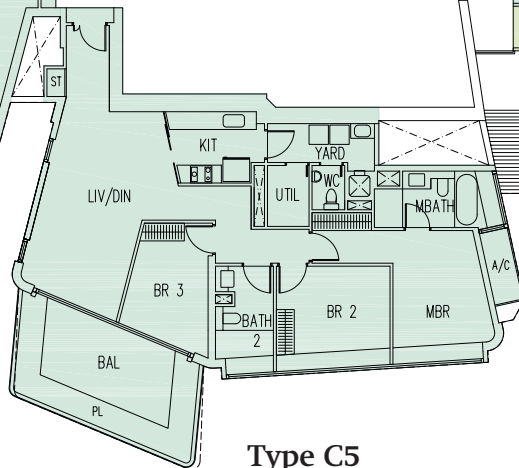

159 sqm / 1,711 sqft

**Type C4**

**#14-05**

139 sqm / 1,496 sqft

**Type C5**

**#14-04**

150 sqm / 1,615 sqft

**Type D2**

**#14-03**

184 sqm / 1,981 sqft

**BLOCK 3  
15TH STOREY PLAN**

LEGEND

TYPE A	1 Bedroom + Study	TYPE D	4 Bedrooms
TYPE B	2 Bedrooms / 2 Bedrooms + Study	TYPE GH	4 Bedrooms Garden House
TYPE C	3 Bedrooms / 3 Bedrooms + Study	TYPE PH	4 Bedrooms Penthouse