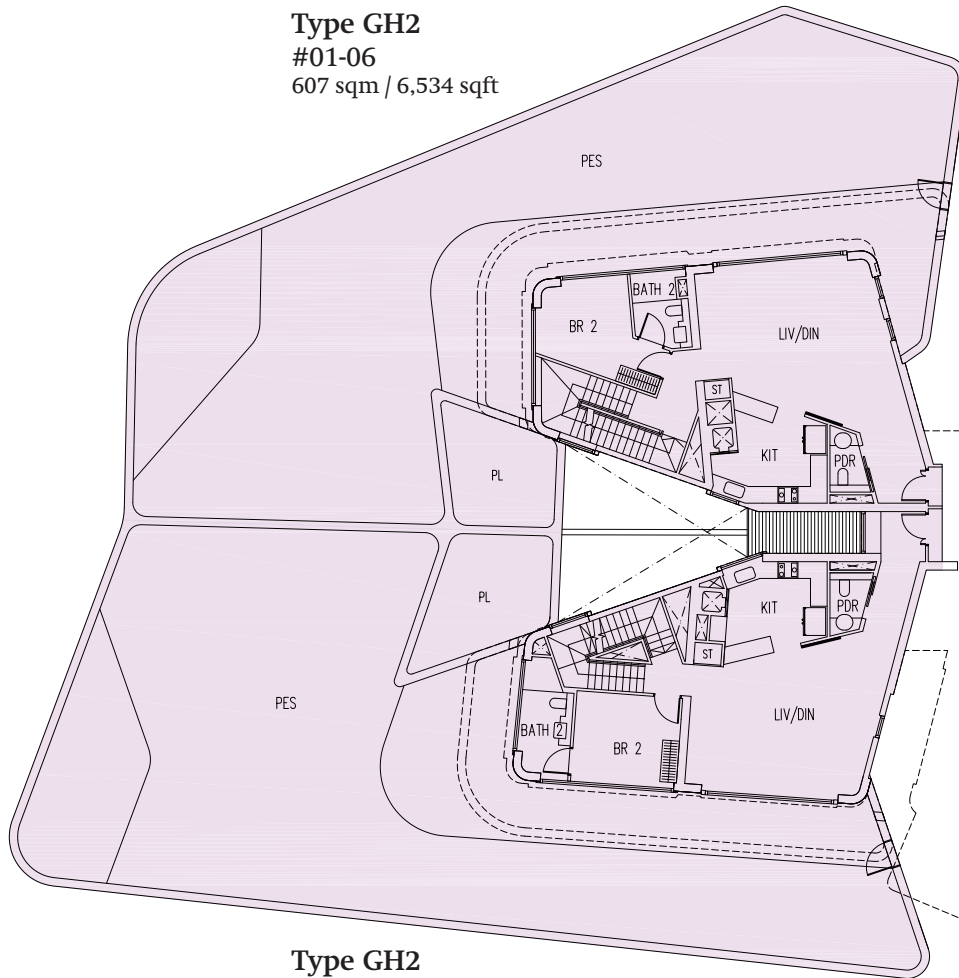

Type GH2
#01-06
607 sqm / 6,534 sqft

Type GH2
#01-05
607 sqm / 6,534 sqft