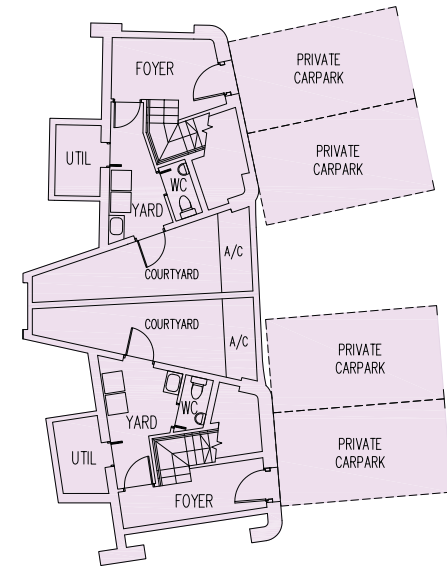

**BLOCK 3  
BASEMENT PLAN**

LEGEND

TYPE A	1 Bedroom + Study	TYPE D	4 Bedrooms
TYPE B	2 Bedrooms / 2 Bedrooms + Study	TYPE GH	4 Bedrooms Garden House
TYPE C	3 Bedrooms / 3 Bedrooms + Study	TYPE PH	4 Bedrooms Penthouse

**Type GH2  
#01-06  
607 sqm / 6,534 sqft**

**Type GH2  
#01-05  
607 sqm / 6,534 sqft**

**Type GH2  
#01-02  
456 sqm / 4,908 sqft**

**Type GH2  
#01-03  
455 sqm / 4,898 sqft**

**BLOCK 3  
1ST STOREY PLAN**