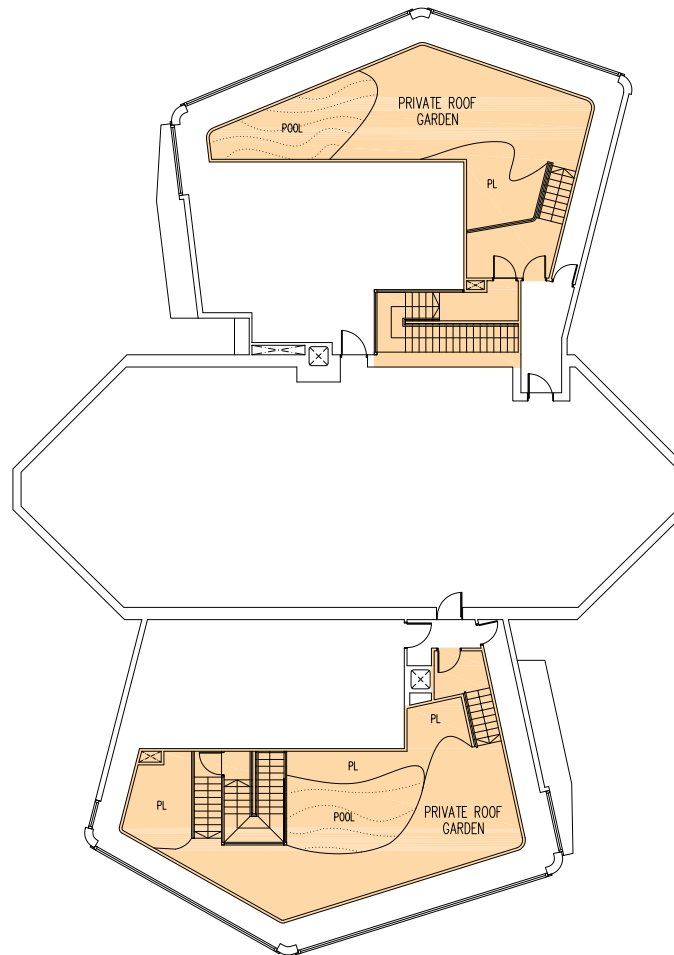

Type PH4b

#35-02

472 sqm / 5,081 sqft

Type PH4c

#35-05

477 sqm / 5,134 sqft