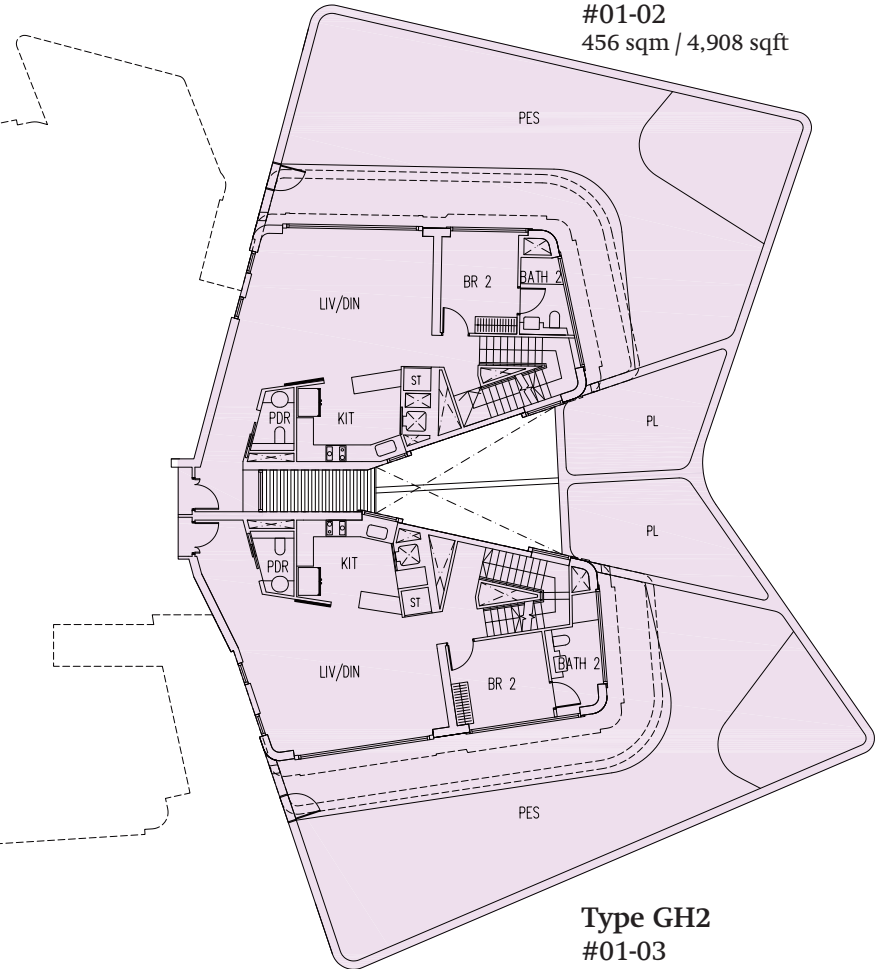

Type GH2
#01-02
456 sqm / 4,908 sqft

Type GH2
#01-03
455 sqm / 4,898 sqft