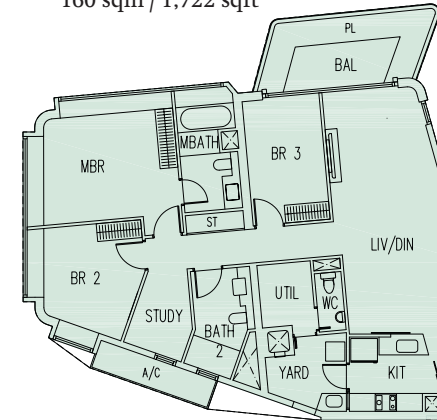

**#14-03**

184 sqm / 1,981 sqft

**BLOCK 3  
15TH STOREY PLAN**

LEGEND

TYPE A	1 Bedroom + Study	TYPE D	4 Bedrooms
TYPE B	2 Bedrooms / 2 Bedrooms + Study	TYPE GH	4 Bedrooms Garden House
TYPE C	3 Bedrooms / 3 Bedrooms + Study	TYPE PH	4 Bedrooms Penthouse

**Type C6(S)**  
**#15-06**  
160 sqm / 1,722 sqft

**Type C4**  
**#15-01**  
137 sqm / 1,475 sqft

**Type C6(S)**  
**#15-02**  
159 sqm / 1,711 sqft

**Type C4**  
**#15-05**  
139 sqm / 1,496 sqft

**Type C5**  
**#15-04**  
150 sqm / 1,615 sqft

**Type D2**  
**#15-03**  
184 sqm / 1,981 sqft

**BLOCK 3  
16TH STOREY PLAN**

LEGEND

TYPE A	1 Bedroom + Study	TYPE D	4 Bedrooms
TYPE B	2 Bedrooms / 2 Bedrooms + Study	TYPE GH	4 Bedrooms Garden House
TYPE C	3 Bedrooms / 3 Bedrooms + Study	TYPE PH	4 Bedrooms Penthouse