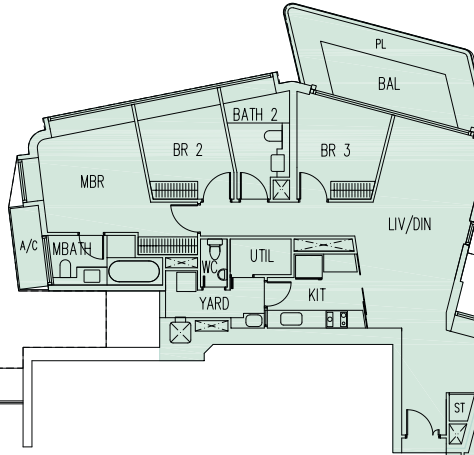

**BLOCK 3  
14TH STOREY PLAN**

LEGEND

TYPE A	1 Bedroom + Study	TYPE D	4 Bedrooms
TYPE B	2 Bedrooms / 2 Bedrooms + Study	TYPE GH	4 Bedrooms Garden House
TYPE C	3 Bedrooms / 3 Bedrooms + Study	TYPE PH	4 Bedrooms Penthouse

**Type C6(S)**

**#14-06**

160 sqm / 1,722 sqft

**Type C4**

**#14-01**

137 sqm / 1,475 sqft

**Type C6(S)**

**#14-02**

159 sqm / 1,711 sqft

**Type C4**

**#14-05**

139 sqm / 1,496 sqft

**Type C5**

**#14-04**

150 sqm / 1,615 sqft

**Type D2**