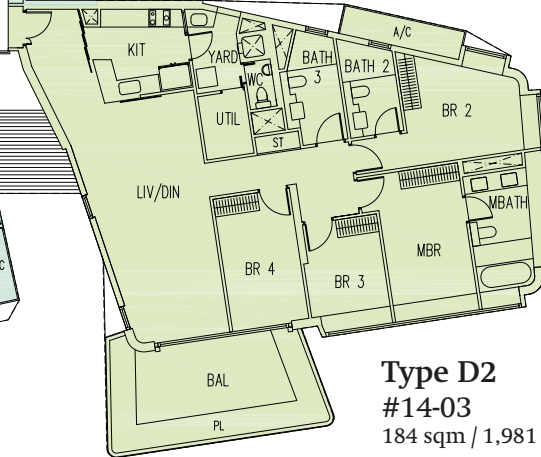

**Type C6(S)**

**#14-06**

160 sqm / 1,722 sqft

**Type C4**

**#14-01**

137 sqm / 1,475 sqft

**Type C6(S)**

**#14-02**

159 sqm / 1,711 sqft

**Type C4**

**#14-05**

139 sqm / 1,496 sqft

**Type C5**

**#14-04**

150 sqm / 1,615 sqft

**Type D2**

**#14-03**

184 sqm / 1,981 sqft

**BLOCK 3  
15TH STOREY PLAN**

LEGEND

TYPE A	1 Bedroom + Study	TYPE D	4 Bedrooms
TYPE B	2 Bedrooms / 2 Bedrooms + Study	TYPE GH	4 Bedrooms Garden House
TYPE C	3 Bedrooms / 3 Bedrooms + Study	TYPE PH	4 Bedrooms Penthouse