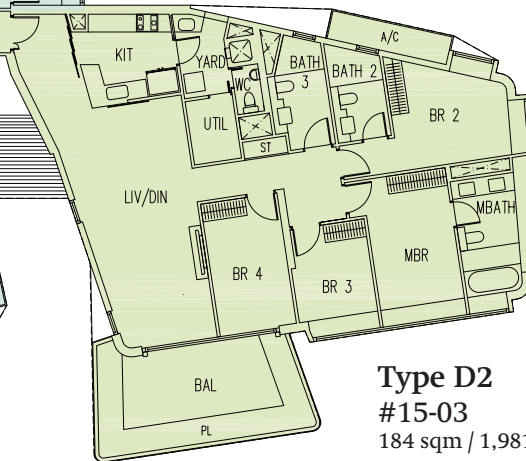

**#14-03**

184 sqm / 1,981 sqft

**BLOCK 3  
15TH STOREY PLAN**

LEGEND

TYPE A	1 Bedroom + Study	TYPE D	4 Bedrooms
TYPE B	2 Bedrooms / 2 Bedrooms + Study	TYPE GH	4 Bedrooms Garden House
TYPE C	3 Bedrooms / 3 Bedrooms + Study	TYPE PH	4 Bedrooms Penthouse

**Type C6(S)**  
**#15-06**  
160 sqm / 1,722 sqft

**Type C4**  
**#15-01**  
137 sqm / 1,475 sqft

**Type C6(S)**  
**#15-02**  
159 sqm / 1,711 sqft

**Type C4**  
**#15-05**  
139 sqm / 1,496 sqft

**Type C5**  
**#15-04**  
150 sqm / 1,615 sqft

**Type D2**  
**#15-03**  
184 sqm / 1,981 sqft

**BLOCK 3  
16TH STOREY PLAN**

LEGEND

TYPE A	1 Bedroom + Study	TYPE D	4 Bedrooms
TYPE B	2 Bedrooms / 2 Bedrooms + Study	TYPE GH	4 Bedrooms Garden House
TYPE C	3 Bedrooms / 3 Bedrooms + Study	TYPE PH	4 Bedrooms Penthouse