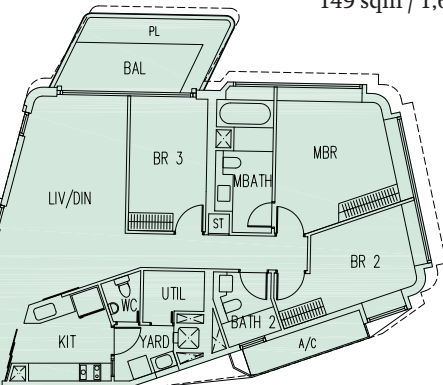

**BLOCK 3  
5TH STOREY PLAN**

LEGEND

TYPE A	1 Bedroom + Study	TYPE D	4 Bedrooms
TYPE B	2 Bedrooms / 2 Bedrooms + Study	TYPE GH	4 Bedrooms Garden House
TYPE C	3 Bedrooms / 3 Bedrooms + Study	TYPE PH	4 Bedrooms Penthouse

**Type C5**  
#05-06  
150 sqm / 1,615 sqft

**Type C4**  
#05-01  
136 sqm / 1,464 sqft

**Type C5**  
#05-02  
149 sqm / 1,604 sqft

**Type C4**  
#05-05  
135 sqm / 1,453 sqft

**Type C5**  
#05-04  
144 sqm / 1,550 sqft