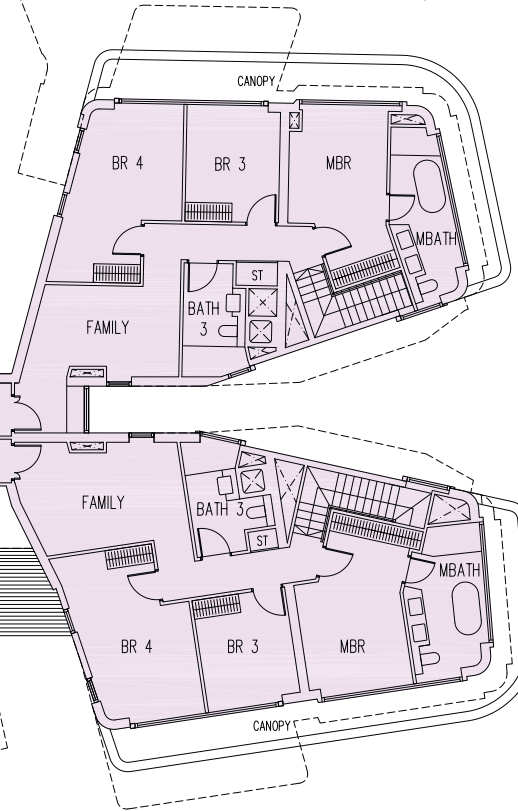

**Type GH2**  
#01-05  
607 sqm / 6,534 sqft

**Type GH2**  
#01-02  
456 sqm / 4,908 sqft

**Type GH2**  
#01-03  
455 sqm / 4,898 sqft

**BLOCK 3  
2ND STOREY PLAN**

**LEGEND**

TYPE A	1 Bedroom + Study	TYPE D	4 Bedrooms
TYPE B	2 Bedrooms / 2 Bedrooms + Study	TYPE GH	4 Bedrooms Garden House
TYPE C	3 Bedrooms / 3 Bedrooms + Study	TYPE PH	4 Bedrooms Penthouse

**Type GH2**

**#01-06**

607 sqm / 6,534 sqft

**Type GH2**

**#01-02**

456 sqm / 4,908 sqft

**Type GH2**

**#01-05**

607 sqm / 6,534 sqft

**Type GH2**

**#01-03**

455 sqm / 4,898 sqft

BLOCK 3  
3RD STOREY PLAN

LEGEND

TYPE A	1 Bedroom + Study	TYPE D	4 Bedrooms
TYPE B	2 Bedrooms / 2 Bedrooms + Study	TYPE GH	4 Bedrooms Garden House
TYPE C	3 Bedrooms / 3 Bedrooms + Study	TYPE PH	4 Bedrooms Penthouse