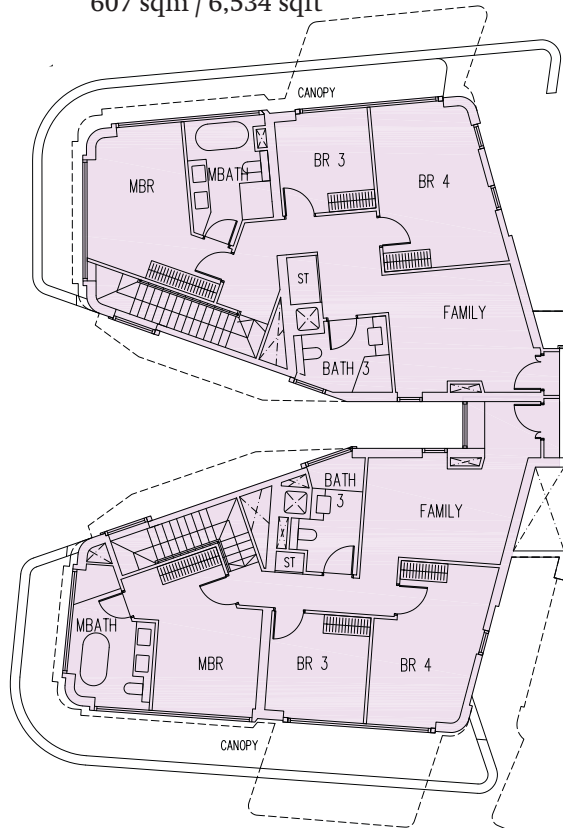

**Type GH2**  
#01-05  
607 sqm / 6,534 sqft

**Type GH2**  
#01-02  
456 sqm / 4,908 sqft

**Type GH2**  
#01-03  
455 sqm / 4,898 sqft

**BLOCK 3  
2ND STOREY PLAN**

**LEGEND**

TYPE A	1 Bedroom + Study	TYPE D	4 Bedrooms
TYPE B	2 Bedrooms / 2 Bedrooms + Study	TYPE GH	4 Bedrooms Garden House
TYPE C	3 Bedrooms / 3 Bedrooms + Study	TYPE PH	4 Bedrooms Penthouse

**Type GH2**

**#01-06**

607 sqm / 6,534 sqft

**Type GH2**

**#01-02**

456 sqm / 4,908 sqft

**Type GH2**

**#01-05**